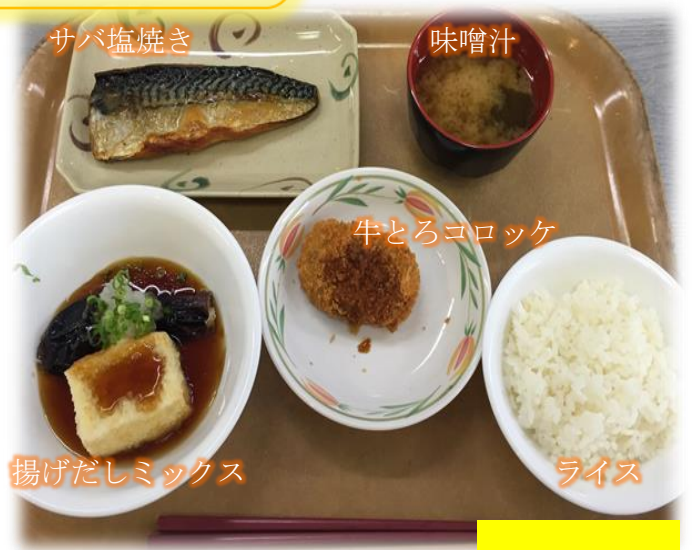

シェルシュ

600 円以下のおすすめメニュー

合計 572 円

合計 474 円

合計 518 円

合計 517 円

合計 593 円

For Vegetarians