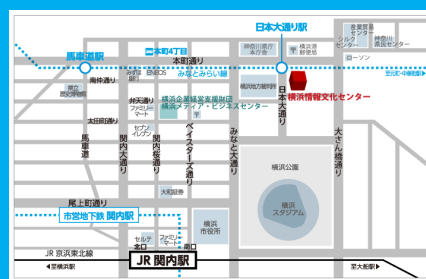

横浜情報文化センター6階 情文ホール

横浜国立大学では2017年4月に、地域連携活動および地域課題解決への先導的役割等を果たすとともに、地域社会と連携する中核拠点となる、地域連携推進機構が新たに設置されました。今後、本学の研究力や教育力を地域問題解決へ還元し、大学として積極的に地域連携活動を推進していきます。

本シンポジウムでは、第1部において・地域連携推進のエンジンとなる「ネクスト・アーバン・ラボ」について紹介し、概要と取組みの方向を紹介していきます。また、第2部においては、地方自治体、地元企業、地元NPOといった、地域の各ステークホルダーから、連携の意義と課題を横断的に議論するパネルディスカッションを予定いたしております。

【日時】2018年2月14日(水)

14:30～(開場 13:30)

【場所】横浜情報文化センター6階 情文ホール

電車でお越しになる場合の交通アクセス

みなとみらい線「日本大通り駅」3番出口 徒歩0分

横浜市営地下鉄「関内駅」1番出口 徒歩10分

JR「関内駅」南口 徒歩10分

※電車の他、市営バス等もご利用いただけます。

詳細はアクセス案内 <http://www.idec.or.jp/shisetsu/jouhou/access.php> をご覧ください。

申込み
方法

下記ウェブサイトから、事前申し込みの上、当日会場にお越しください。
https://www.ics-com.biz/web_entry/ynu/entries/add/163

当日参加も可能ですが、事前申し込みへのご協力をお願い致します。

開会あいさつ 横浜国立大学 学長 長谷部 勇一