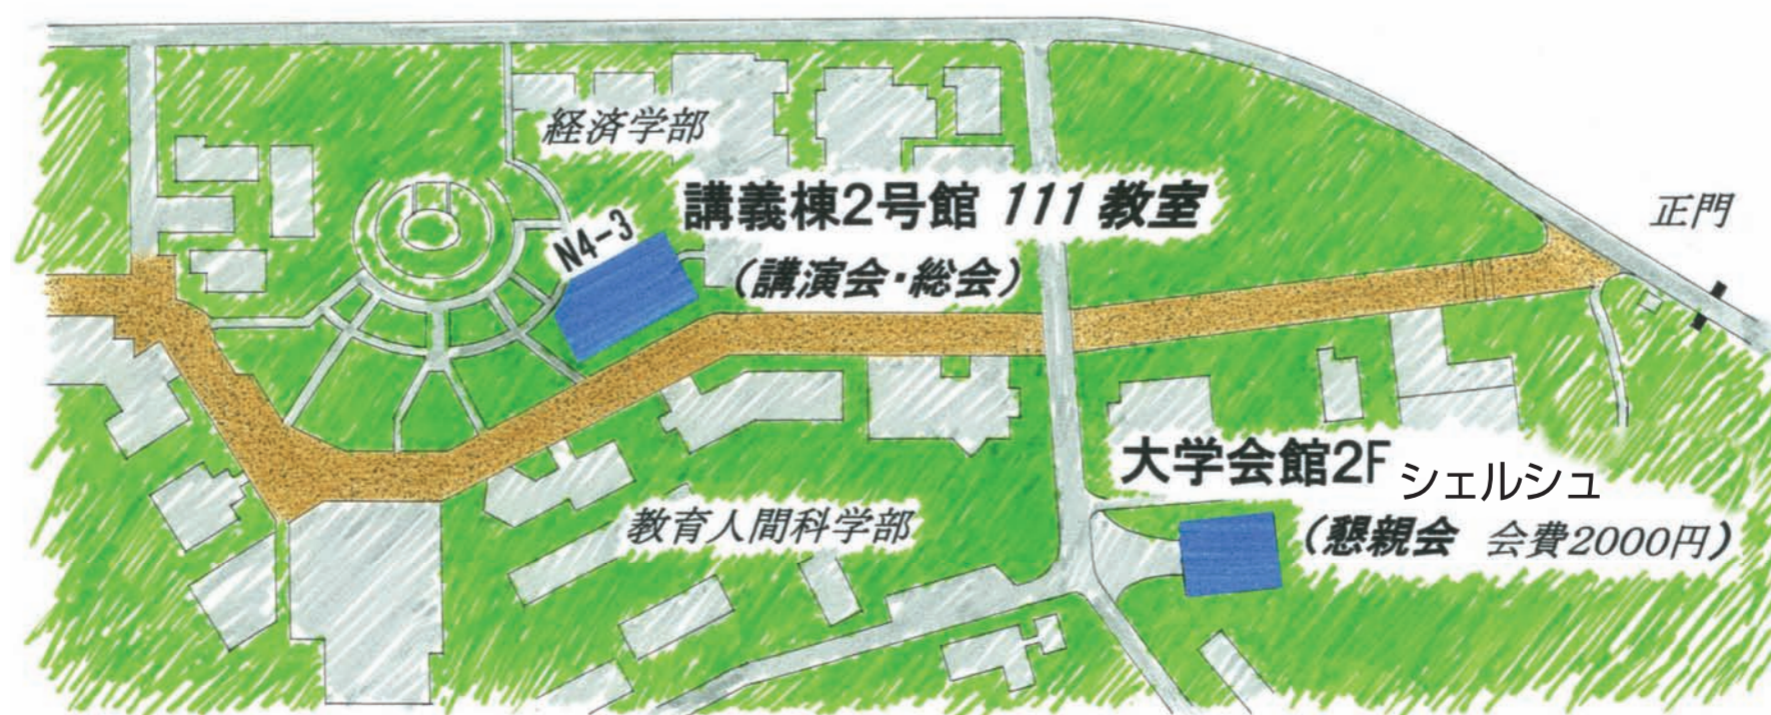

横浜国立大学第3回 教育デザインフォーラム

教師教育をデザインする

- 高度化と専門職化の展望 -

講演 東京大学教授 佐藤 学

日時 平成22年 **7月10日** (土) **14:00~17:00**

講演会・総会 **経済学部講義棟2号館 (N4-3) 111教室**

講演 14:00-15:00 (佐藤学) / 代表質問 15:00-15:15 (教育学研

究科運営委員長 府川源一郎・附属鎌倉中学校副校長 中田朝夫)

質疑応答 15:30-16:30 (司会 金馬国晴) / 総会 16:30-17:00

懇親会 **17:30~19:30 (大学会館2F シェルシュ)**

教育デザイン研究会 教育人間科学部7号館204室 (教育デザインセンター分室)

tel. 045-339-3479 (火・水・金 12:30~16:30)

eメール e-design-office @ ml.ynu.ac.jp ホームページ www.e-design.ynu.ac.jp