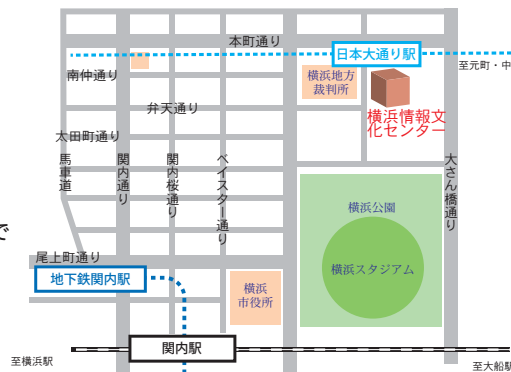

会場までのアクセス

神奈川県横浜市中区日本大通 11
横浜情報文化センター 6F

みなとみらい線
「日本大通り駅」3番出口 徒歩0分
JR 京浜東北線
「関内駅」南口 徒歩10分
横浜市営地下鉄
「関内駅」1番出口 徒歩10分

連絡先

横浜国立大学教育人間科学部附属高度理科教員養成センター
〒240-8501 横浜市保土ヶ谷区常盤台 79-2
TEL/FAX 045-339-3377 HP <http://www.cst.ynu.ac.jp>