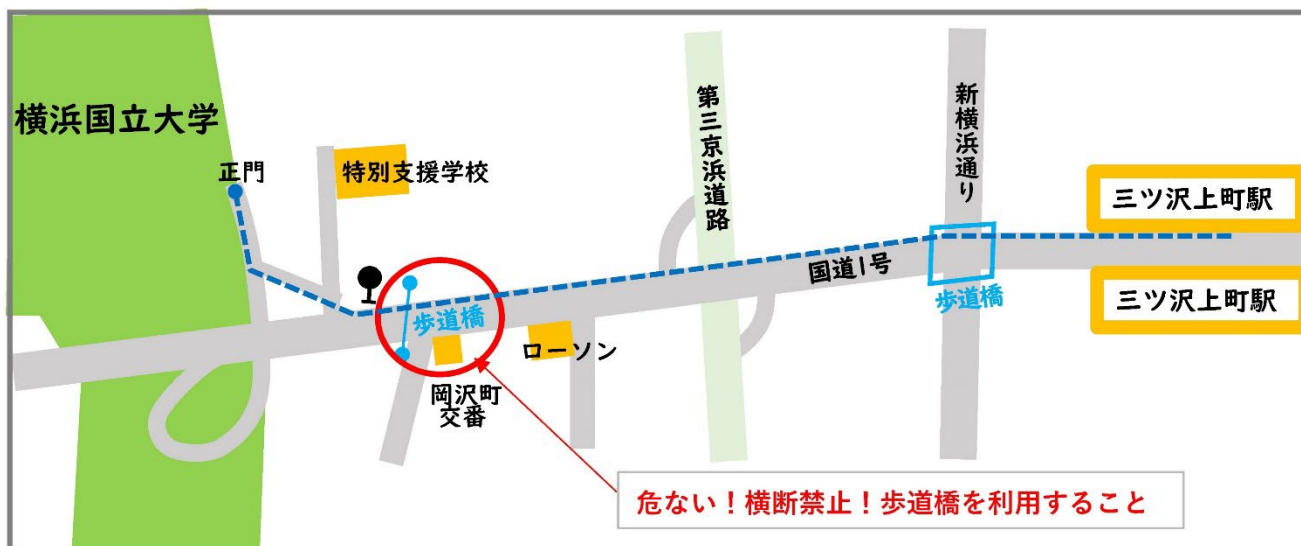

最寄駅からの通学路について

住宅街を歩くときは静かに歩くなど、マナーを守って通学してください

羽沢横浜国大駅から西門・北門への徒歩経路

三ツ沢上町駅から正門への徒歩経路

和田町駅から南門・南通用門への徒歩経路