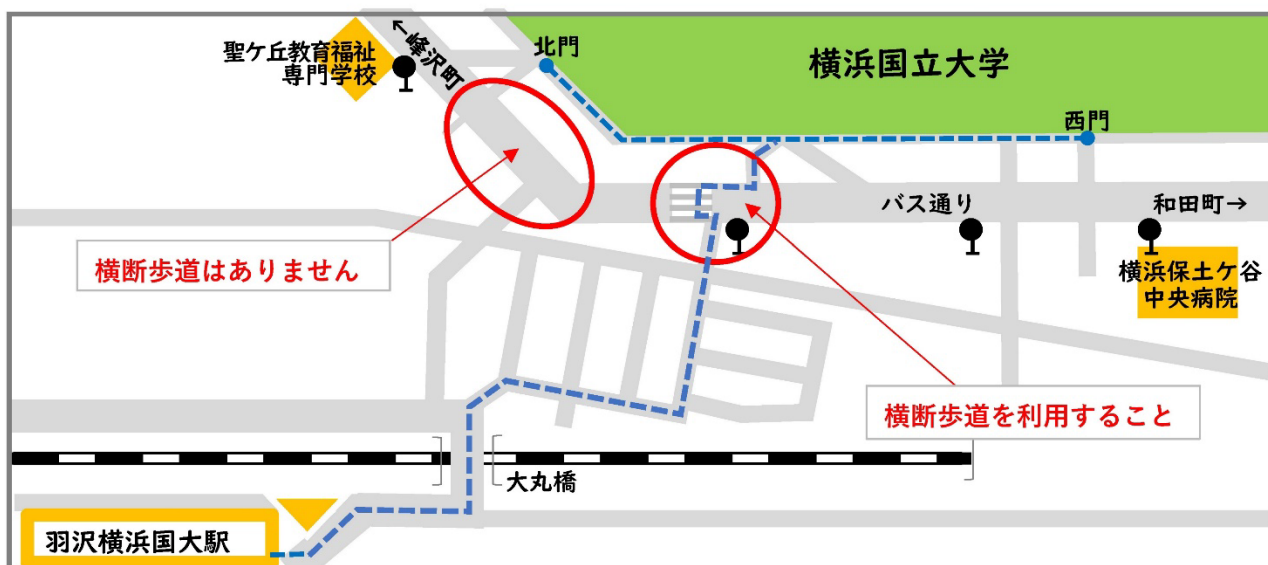

最寄駅からの通学路について

住宅街を歩くときは静かに歩くなど、マナーを守って通学してください

羽沢横浜国大駅から西門・北門への徒歩経路

三ツ沢上町駅から正門への徒歩経路

和田町駅から南門・南通用門への徒歩経路