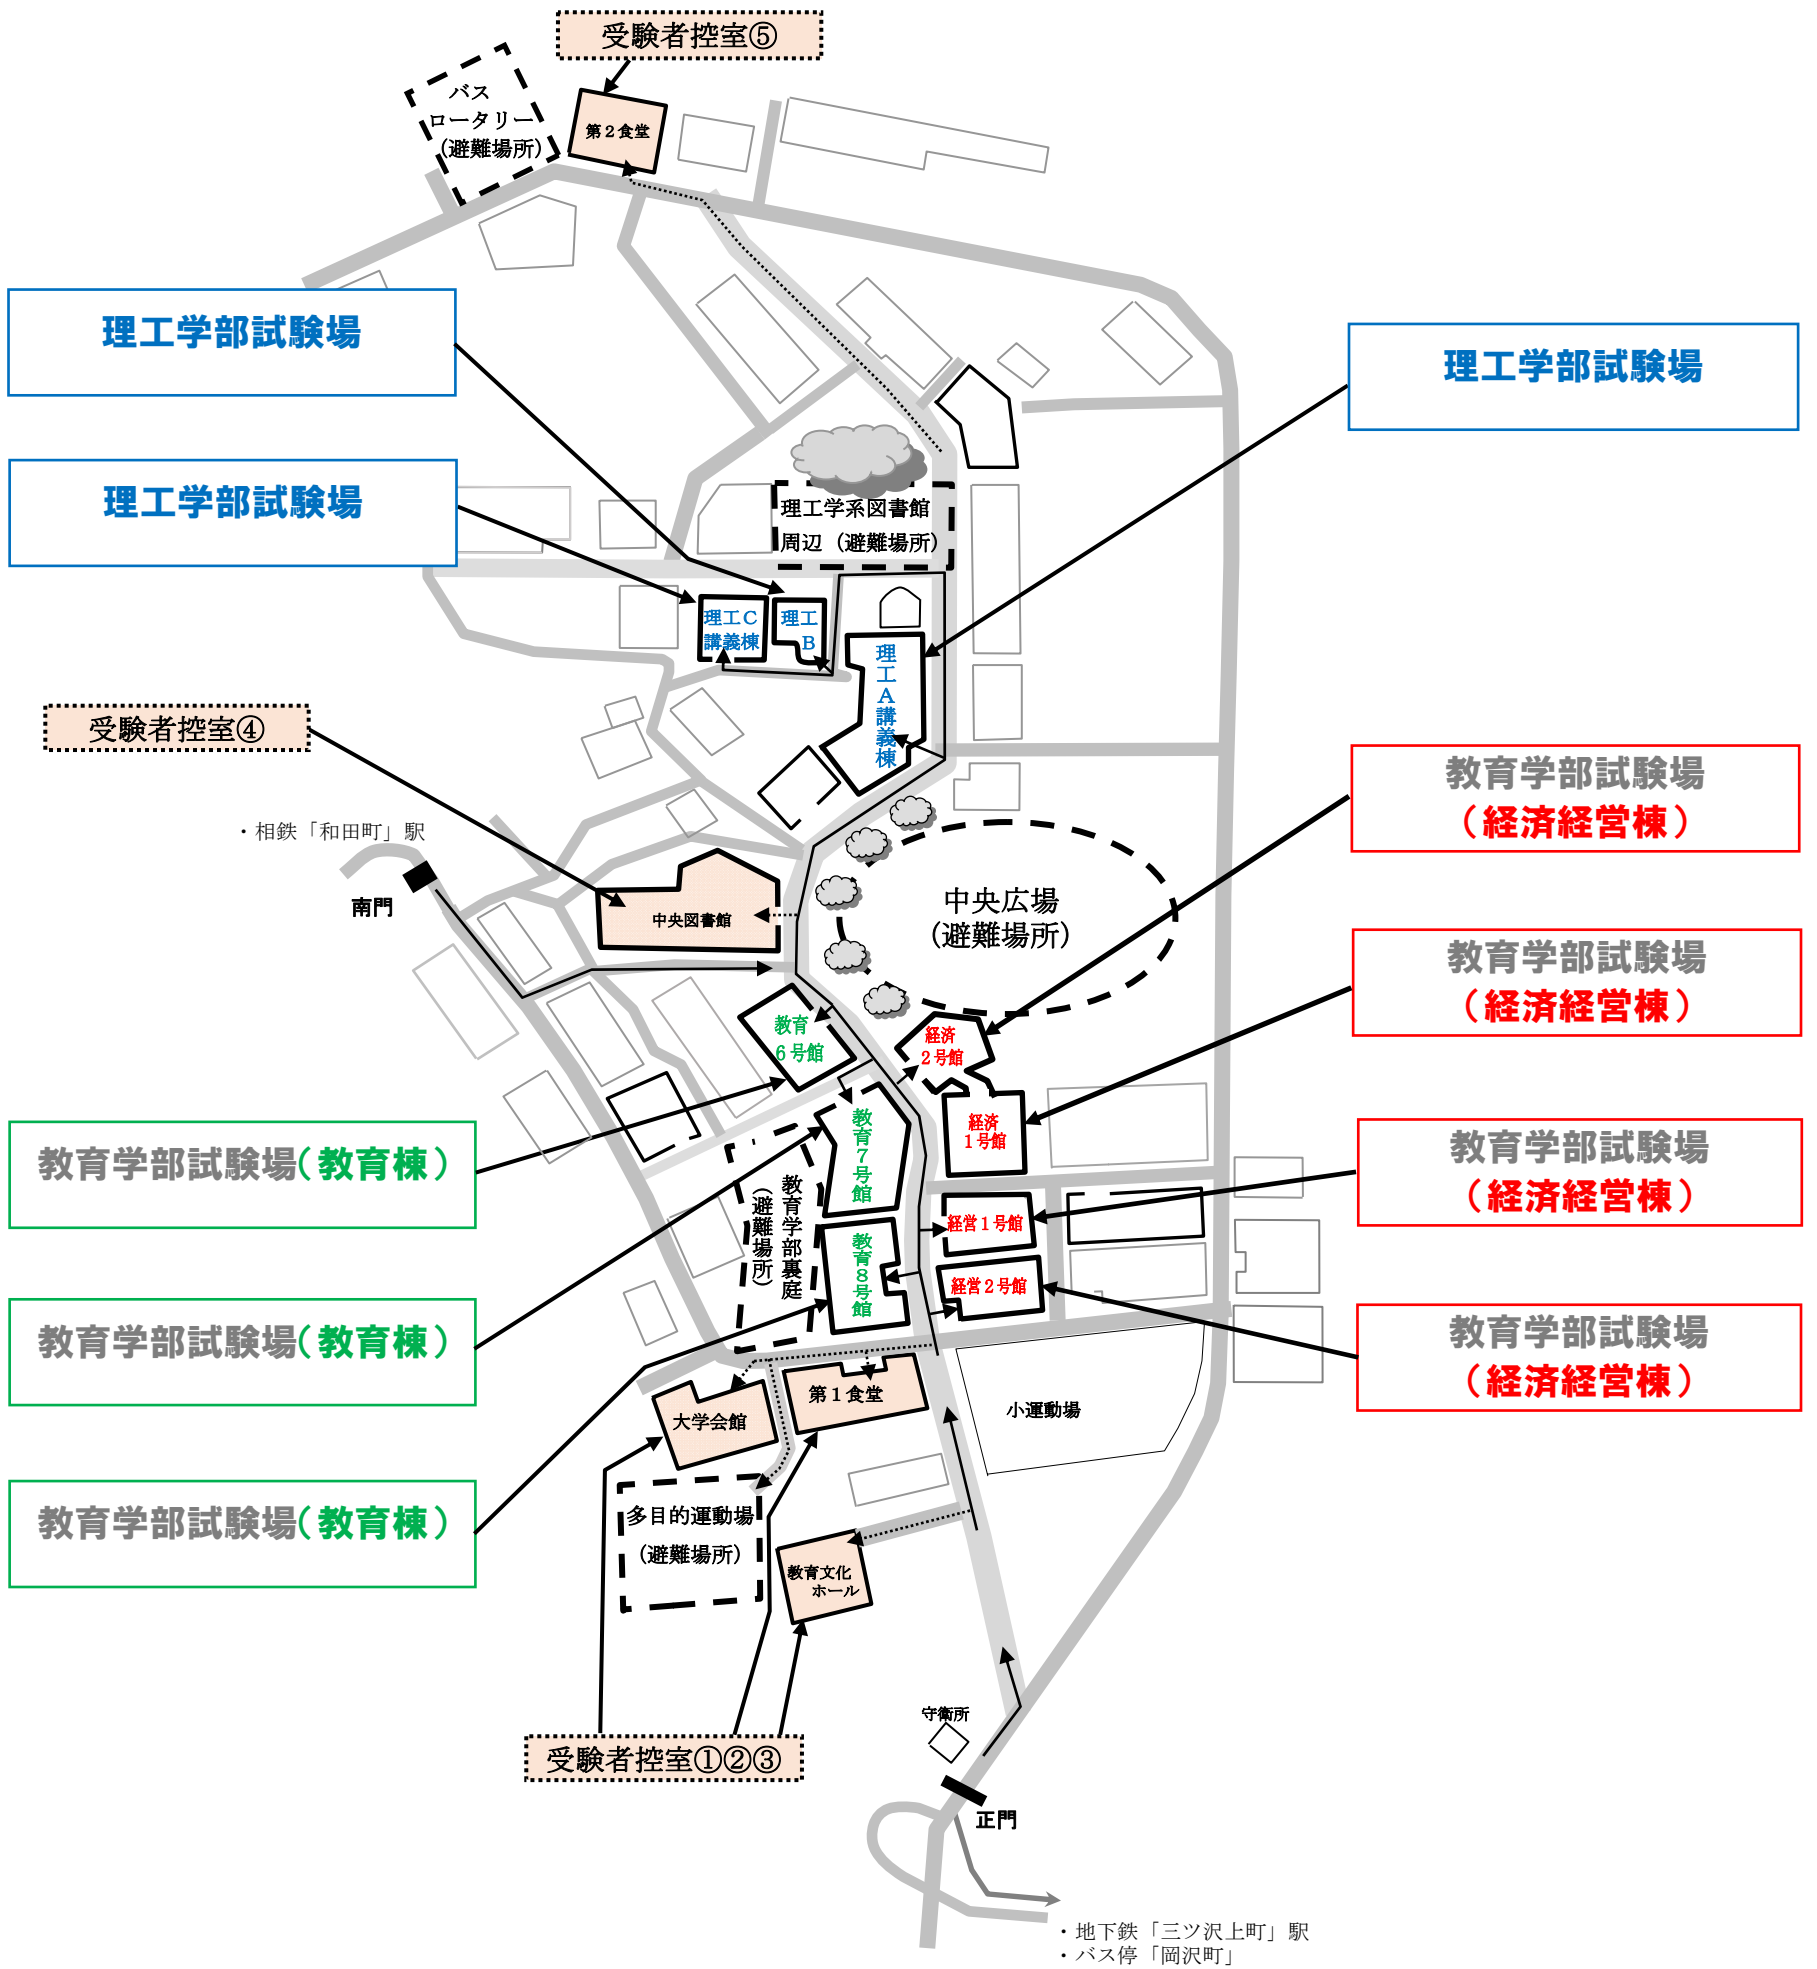

# 平成30年度大学入試センター試験 試験場案内図

・地下鉄「三ツ沢上町」駅  
 ・バス停「岡沢町」