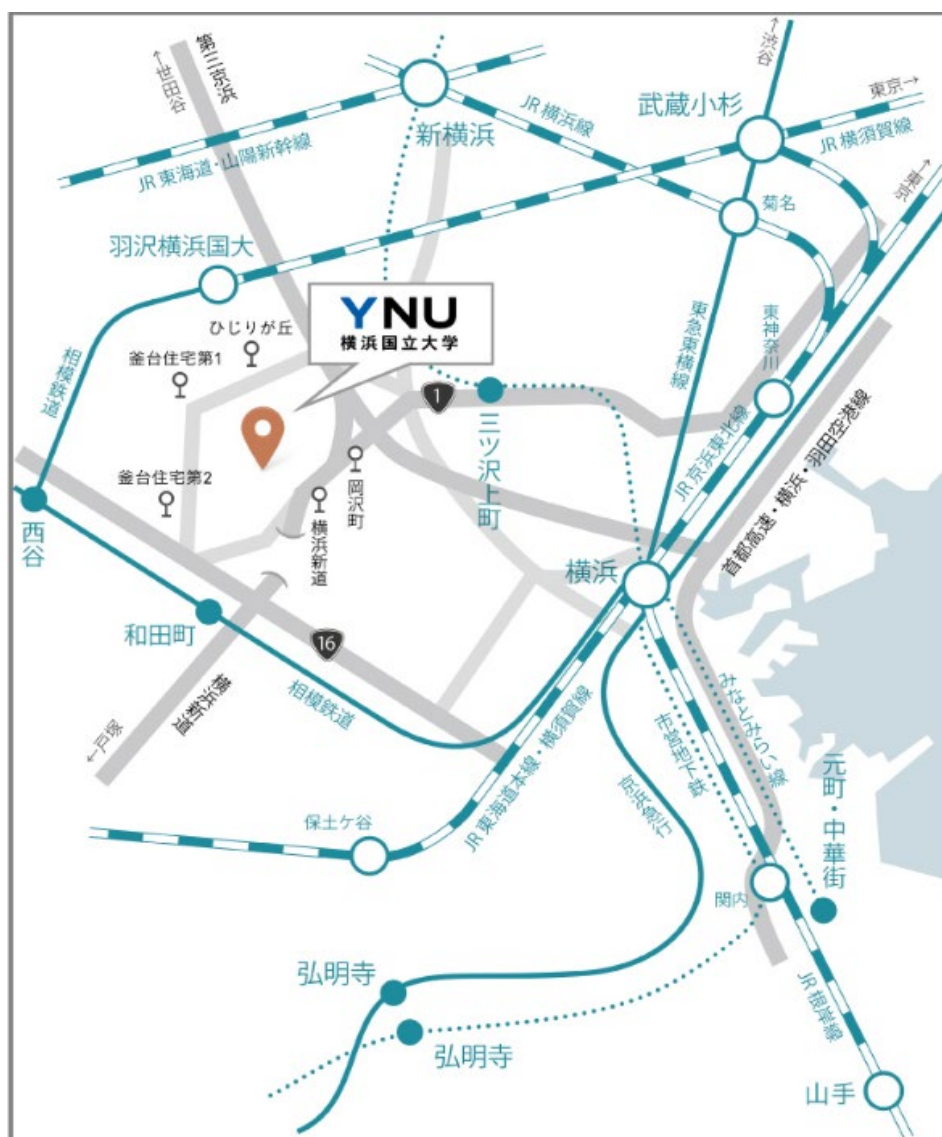

1. 都道府県内における位置関係の図面

横浜国立大学

大学本部：神奈川県横浜市保土ヶ谷区常盤台79番1号

大学院教育学研究科：神奈川県横浜市保土ヶ谷区常盤台79番2号

2. 最寄駅からの距離や交通機関がわかる図面

○学内乗り入れ路線バス（横浜駅から約 5 k m）

- 「国大中央」「国大北」「国大西」「大学会館前」「国大南門」バス停下車
（横浜駅西口 14 番乗り場 「循環内回り 201 系統」）
- （ 同 「急行 329 系統」）
- （ 同 10 番乗り場 「浜 10 系統」）

○正門まで（横浜駅から約 5 k m）

- 横浜市営地下鉄「三ツ沢上町」駅下車 徒歩約 20 分
- 「岡沢町」バス停下車 徒歩約 5 分
（横浜駅西口 10 番乗り場 「浜 5 系統」）

○南門まで（横浜駅から約 6 k m）

- 相模鉄道「和田町」駅下車 徒歩約 25 分

○西門・北門まで（横浜駅から約 5 k m）

- 相鉄・JR直通線「羽沢横浜国大駅」駅下車 徒歩約 15 分

校舎・運動場等の配置図

常盤台キャンパス校地・校舎面積