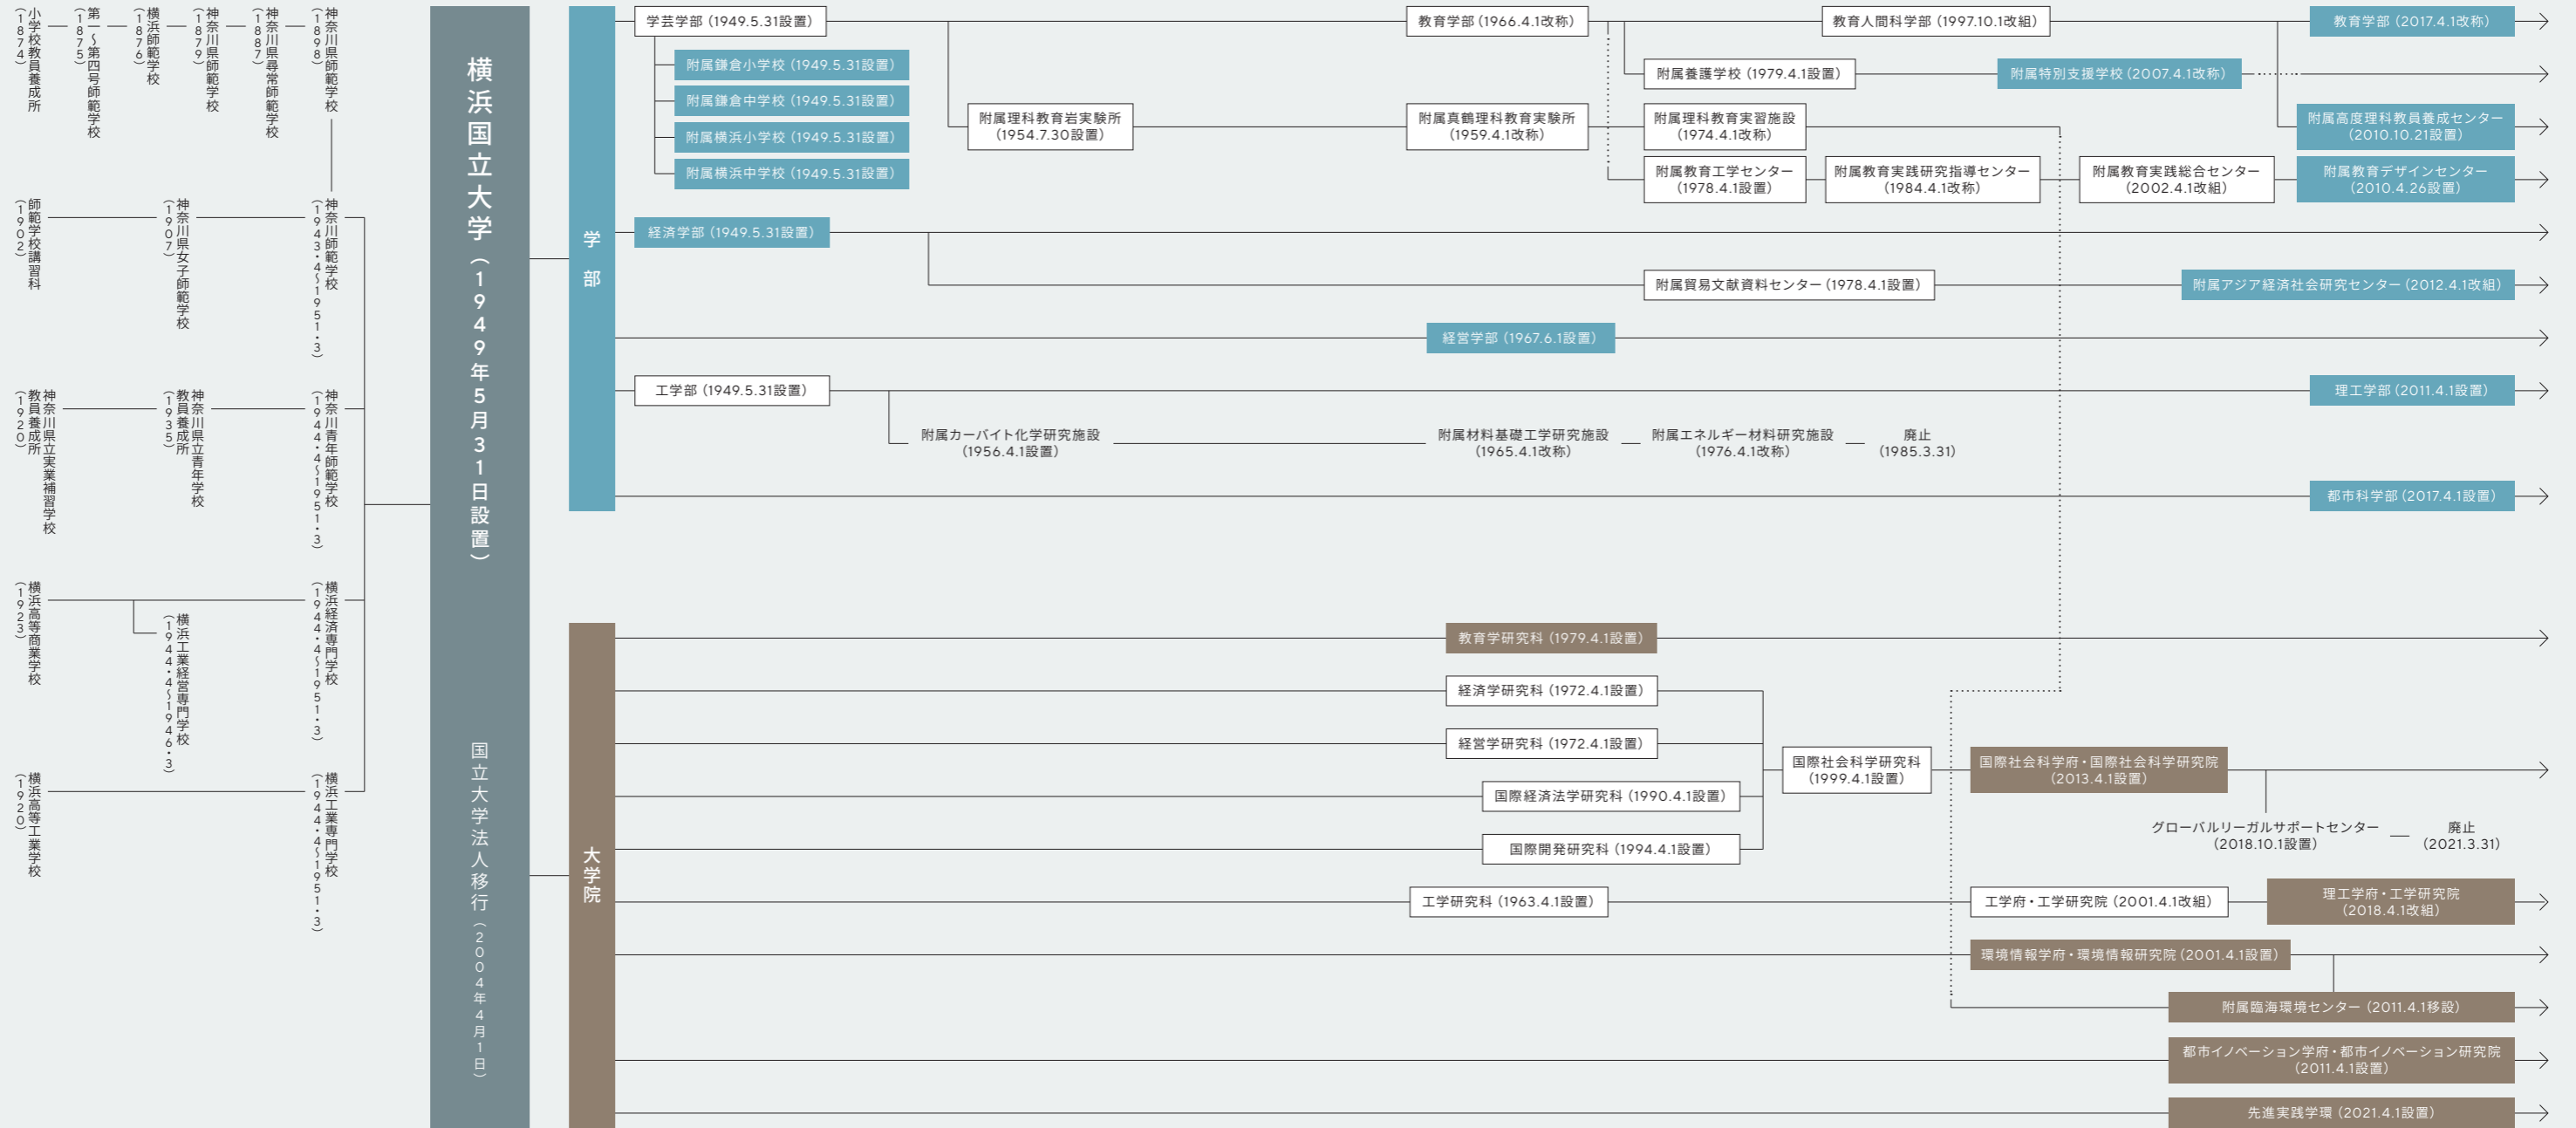

沿革

歴代学長

初代	富山 保 昭和24.5.31 ~ 昭和27.8.4	事務取扱	中村 康治 昭和40.4.1 ~ 昭和40.5.31	第5代	越村 信三郎 昭和45.3.1 ~ 昭和48.2.28	第8代	野村 正七 昭和54.4.1 ~ 昭和60.3.31	第12代	板垣 浩 平成9.4.1 ~ 平成15.3.31	第16代	梅原 出 令和3.4.1 ~
事務取扱	江国 正義 昭和27.8.5 ~ 昭和28.4.20	第4代	中村 康治 昭和40.6.1 ~ 昭和44.2.28	第6代	水戸部 正男 昭和48.3.1 ~ 昭和51.2.29	第9代	横山 亨 昭和60.4.1 ~ 昭和63.3.31	第13代	飯田 嘉宏 平成15.4.1 ~ 平成21.3.31		
第2代	江国 正義 昭和28.4.21 ~ 昭和34.3.31	事務取扱	水戸部 正男 昭和44.3.1 ~ 昭和44.8.31	事務取扱	野村 正七 昭和51.3.1 ~ 昭和51.3.31	第10代	太田 時男 昭和63.4.1 ~ 平成6.3.31	第14代	鈴木 邦雄 平成21.4.1 ~ 平成27.3.31		
第3代	黒澤 清 昭和34.4.1 ~ 昭和40.3.31	事務取扱	越村 信三郎 昭和44.9.1 ~ 昭和45.2.28	第7代	久保村 隆祐 昭和51.4.1 ~ 昭和54.3.31	第11代	野村 東太 平成6.4.1 ~ 平成9.3.31	第15代	長谷部 勇一 平成27.4.1 ~ 令和3.3.31		

沿革

YNUカラー

YNUブルー

DIC 641 C100 M60 Y0 KO
RO G91 B172

横浜国立大学は、長い間伝統的にブルーを基調としたスクールカラーを使用してきました。このブルーを大切にしながら、横浜から世界への広がりやインテリジェントな未来をより深く感じさせるロイヤルブルーを全学のスクールカラーとしています。

教育学部・教育学研究科

DIC 2547 C60 M8 Y100 KO
R114 G177 B45