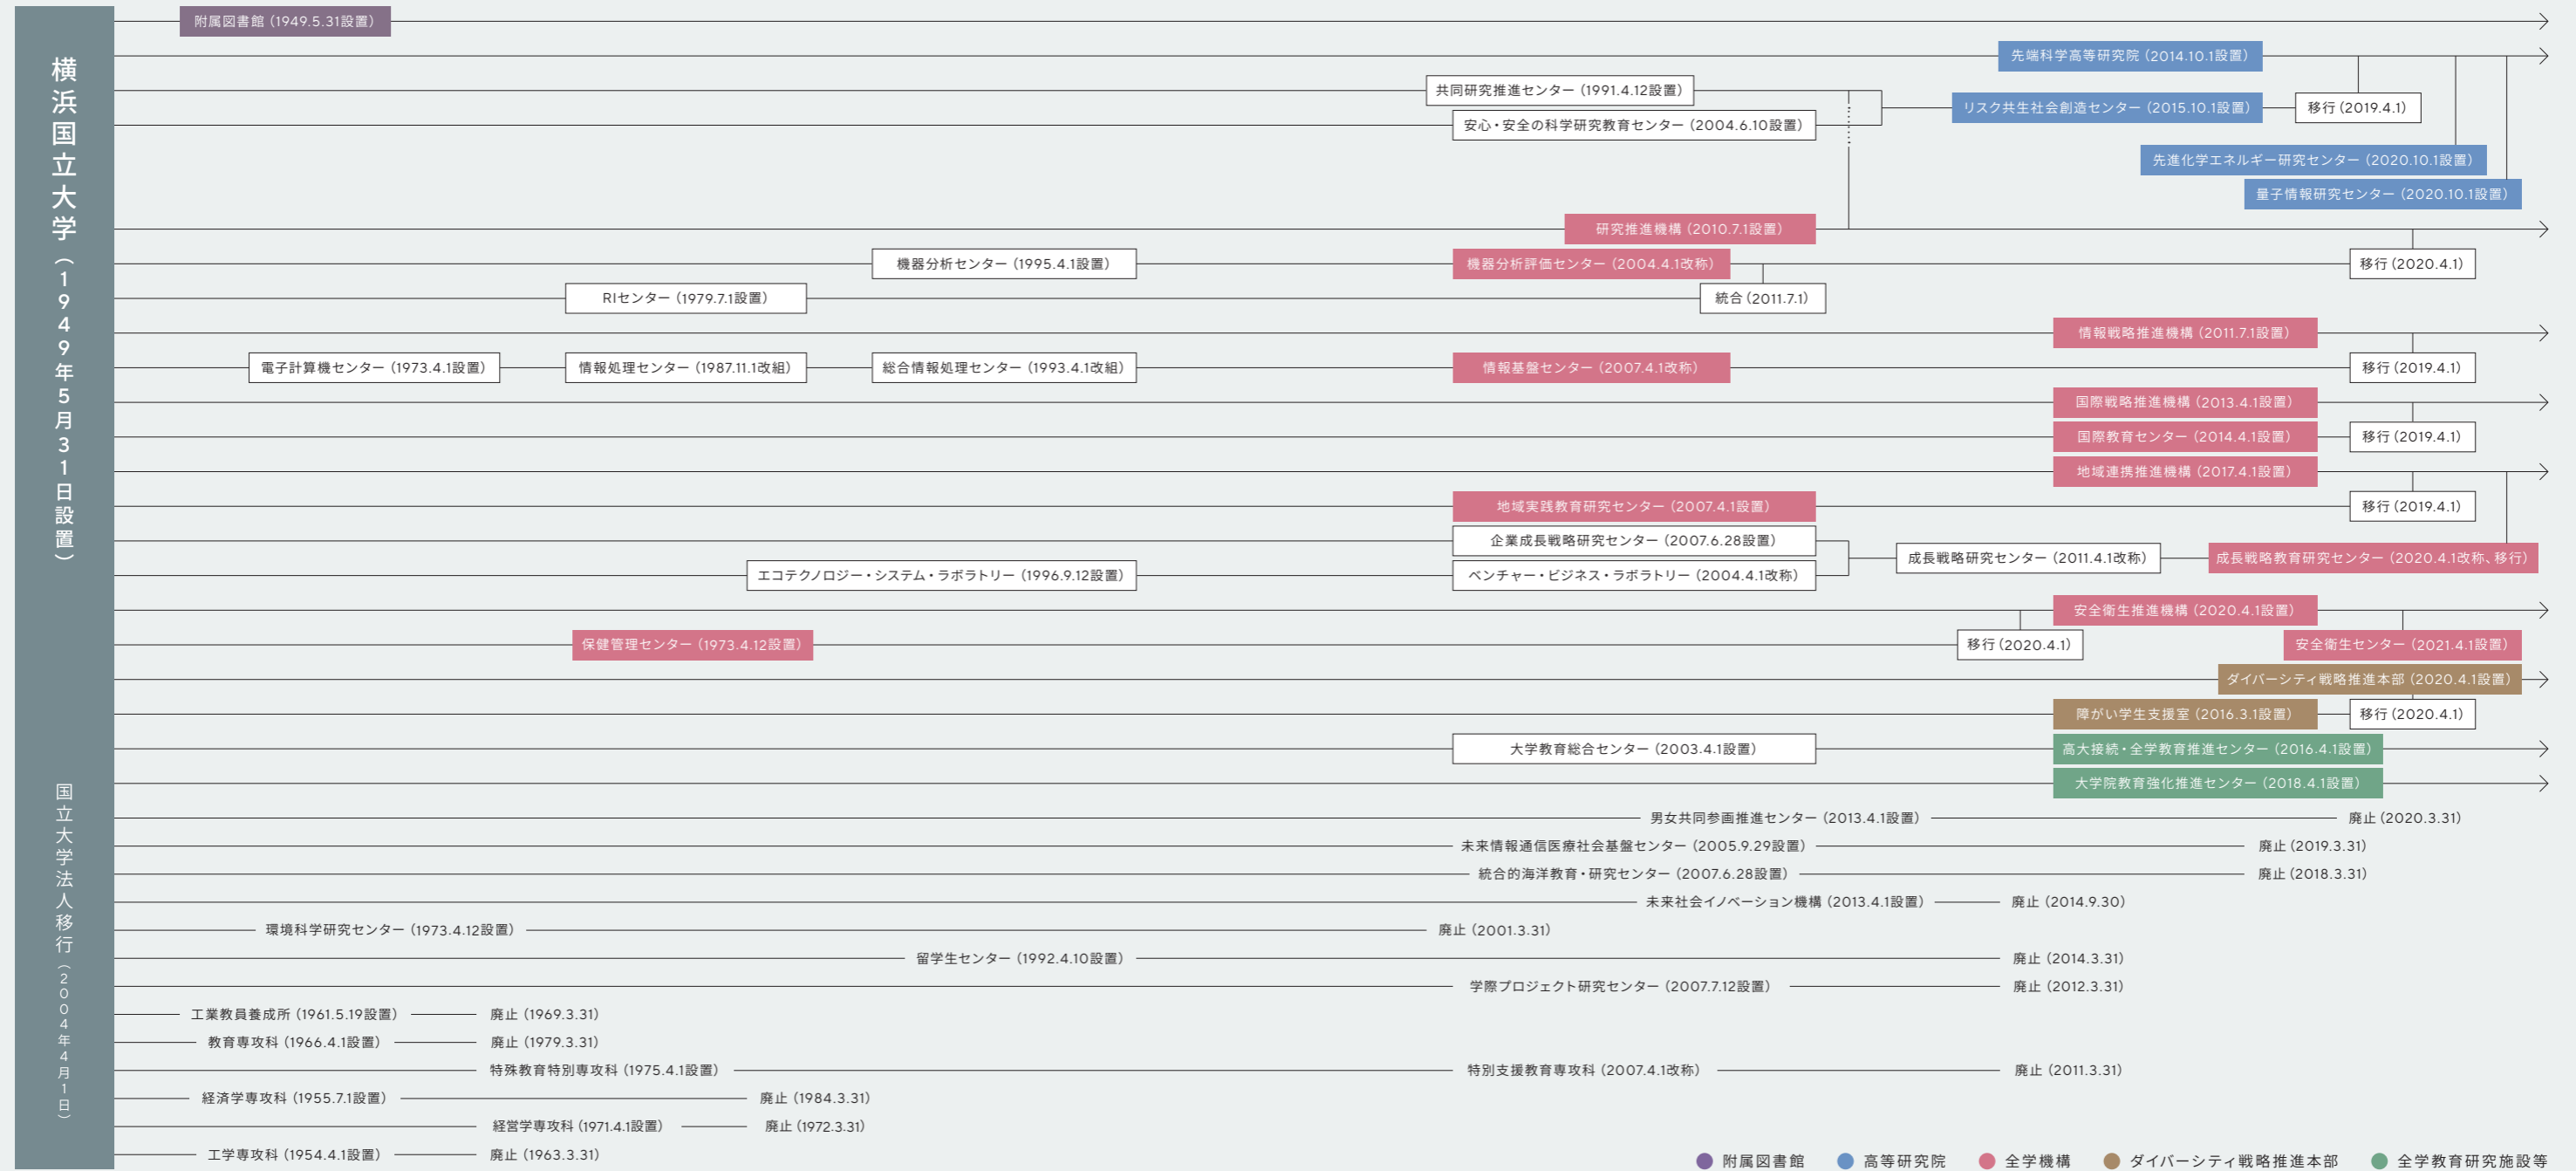

沿革

歴代学長

初代	富山 保 昭和24.5.31 ~ 昭和27.8.4	事務取扱	中村 康治 昭和40.4.1 ~ 昭和40.5.31	第5代	越村 信三郎 昭和45.3.1 ~ 昭和48.2.28	第8代	野村 正七 昭和54.4.1 ~ 昭和60.3.31	第12代	板垣 浩 平成9.4.1 ~ 平成15.3.31	第16代	梅原 出 令和3.4.1 ~
事務取扱	江国 正義 昭和27.8.5 ~ 昭和28.4.20	第4代	中村 康治 昭和40.6.1 ~ 昭和44.2.28	第6代	水戸部 正男 昭和48.3.1 ~ 昭和51.2.29	第9代	横山 亨 昭和60.4.1 ~ 昭和63.3.31	第13代	飯田 嘉宏 平成15.4.1 ~ 平成21.3.31		
第2代	江国 正義 昭和28.4.21 ~ 昭和34.3.31	事務取扱	水戸部 正男 昭和44.3.1 ~ 昭和44.8.31	事務取扱	野村 正七 昭和51.3.1 ~ 昭和51.3.31	第10代	太田 時男 昭和63.4.1 ~ 平成6.3.31	第14代	鈴木 邦雄 平成21.4.1 ~ 平成27.3.31		
第3代	黒澤 清 昭和34.4.1 ~ 昭和40.3.31	事務取扱	越村 信三郎 昭和44.9.1 ~ 昭和45.2.28	第7代	久保村 隆祐 昭和51.4.1 ~ 昭和54.3.31	第11代	野村 東太 平成6.4.1 ~ 平成9.3.31	第15代	長谷部 勇一 平成27.4.1 ~ 令和3.3.31		

沿革

YNUカラー

YNUブルー

DIC 641 C100 M60 Y0 KO
RO G91 B172

横浜国立大学は、長い間伝統的にブルーを基調としたスクールカラーを使用してきました。このブルーを大切にしながら、横浜から世界への広がりやインテリジェントな未来をより深く感じさせるロイヤルブルーを全学のスクールカラーとしています。

教育学部・教育学研究科

DIC 2547 C60 M8 Y100 KO
R114 G177 B45