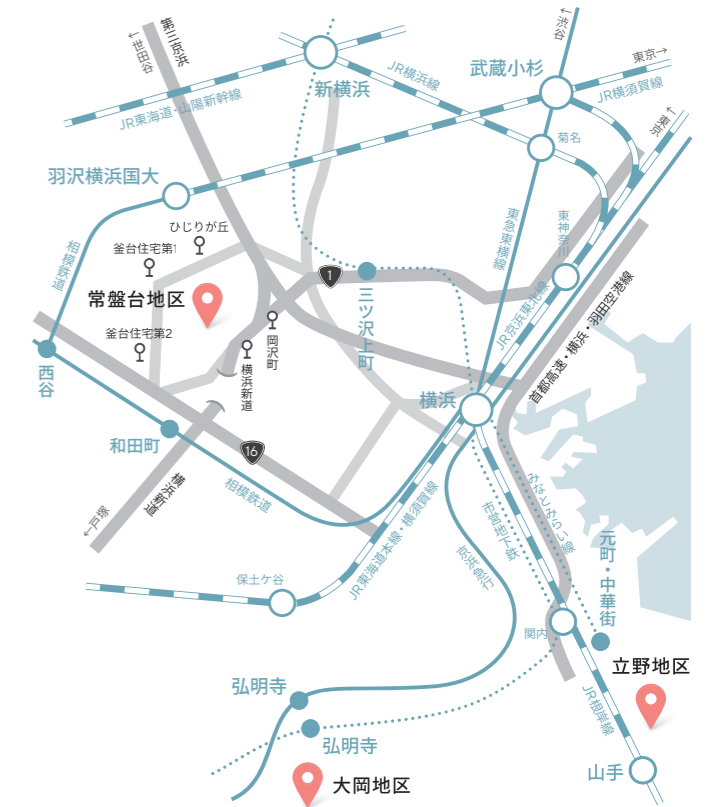

交通案内

常盤台・大岡・立野地区

常盤台地区

横浜駅西口	
市営バス	11番ポール 202系統・循環外回り、横浜新道又は岡沢町下車 14番ポール 201系統・循環内回り、急行329系統横浜駅西口行、岡沢町・横浜新道又はキャンパス内各バス停下車
神奈中バス	13番ポール 01系統・中山駅行、岡沢町又は横浜新道下車
相鉄バス	9番ポール 浜11系統・上星川駅行、釜台住宅第3行、ひじりが丘又は釜台住宅第1・第2下車 10番ポール 浜5系統・交通裁判所経由 横浜駅西口行、岡沢町下車 浜10系統・横浜駅西口行、岡沢町・横浜新道又はキャンパス内各バス停下車
相模鉄道	和町駅下車(徒歩20分)、羽沢横浜国大駅下車(徒歩15分)
市営地下鉄	三ツ沢上町駅下車(徒歩16分)

※キャンパス内へのバス乗入れは平日のみです。

大岡地区(教育学部附属横浜中学校、附属特別支援学校)

市営地下鉄	弘明寺駅下車 中学校(徒歩1分)、特別支援学校(徒歩5分)
京浜急行	弘明寺駅下車 中学校(徒歩8分)、特別支援学校(徒歩15分)

立野地区(教育学部附属横浜小学校)

JR根岸線	山手駅下車(徒歩7分)
-------	-------------

鎌倉地区

教育学部附属 鎌倉小・中学校

JR横須賀線	鎌倉駅下車(徒歩15分)
--------	--------------

真鶴地区

環境情報研究院附属臨海環境センター

JR東海道線	真鶴駅下車(徒歩15分)
--------	--------------