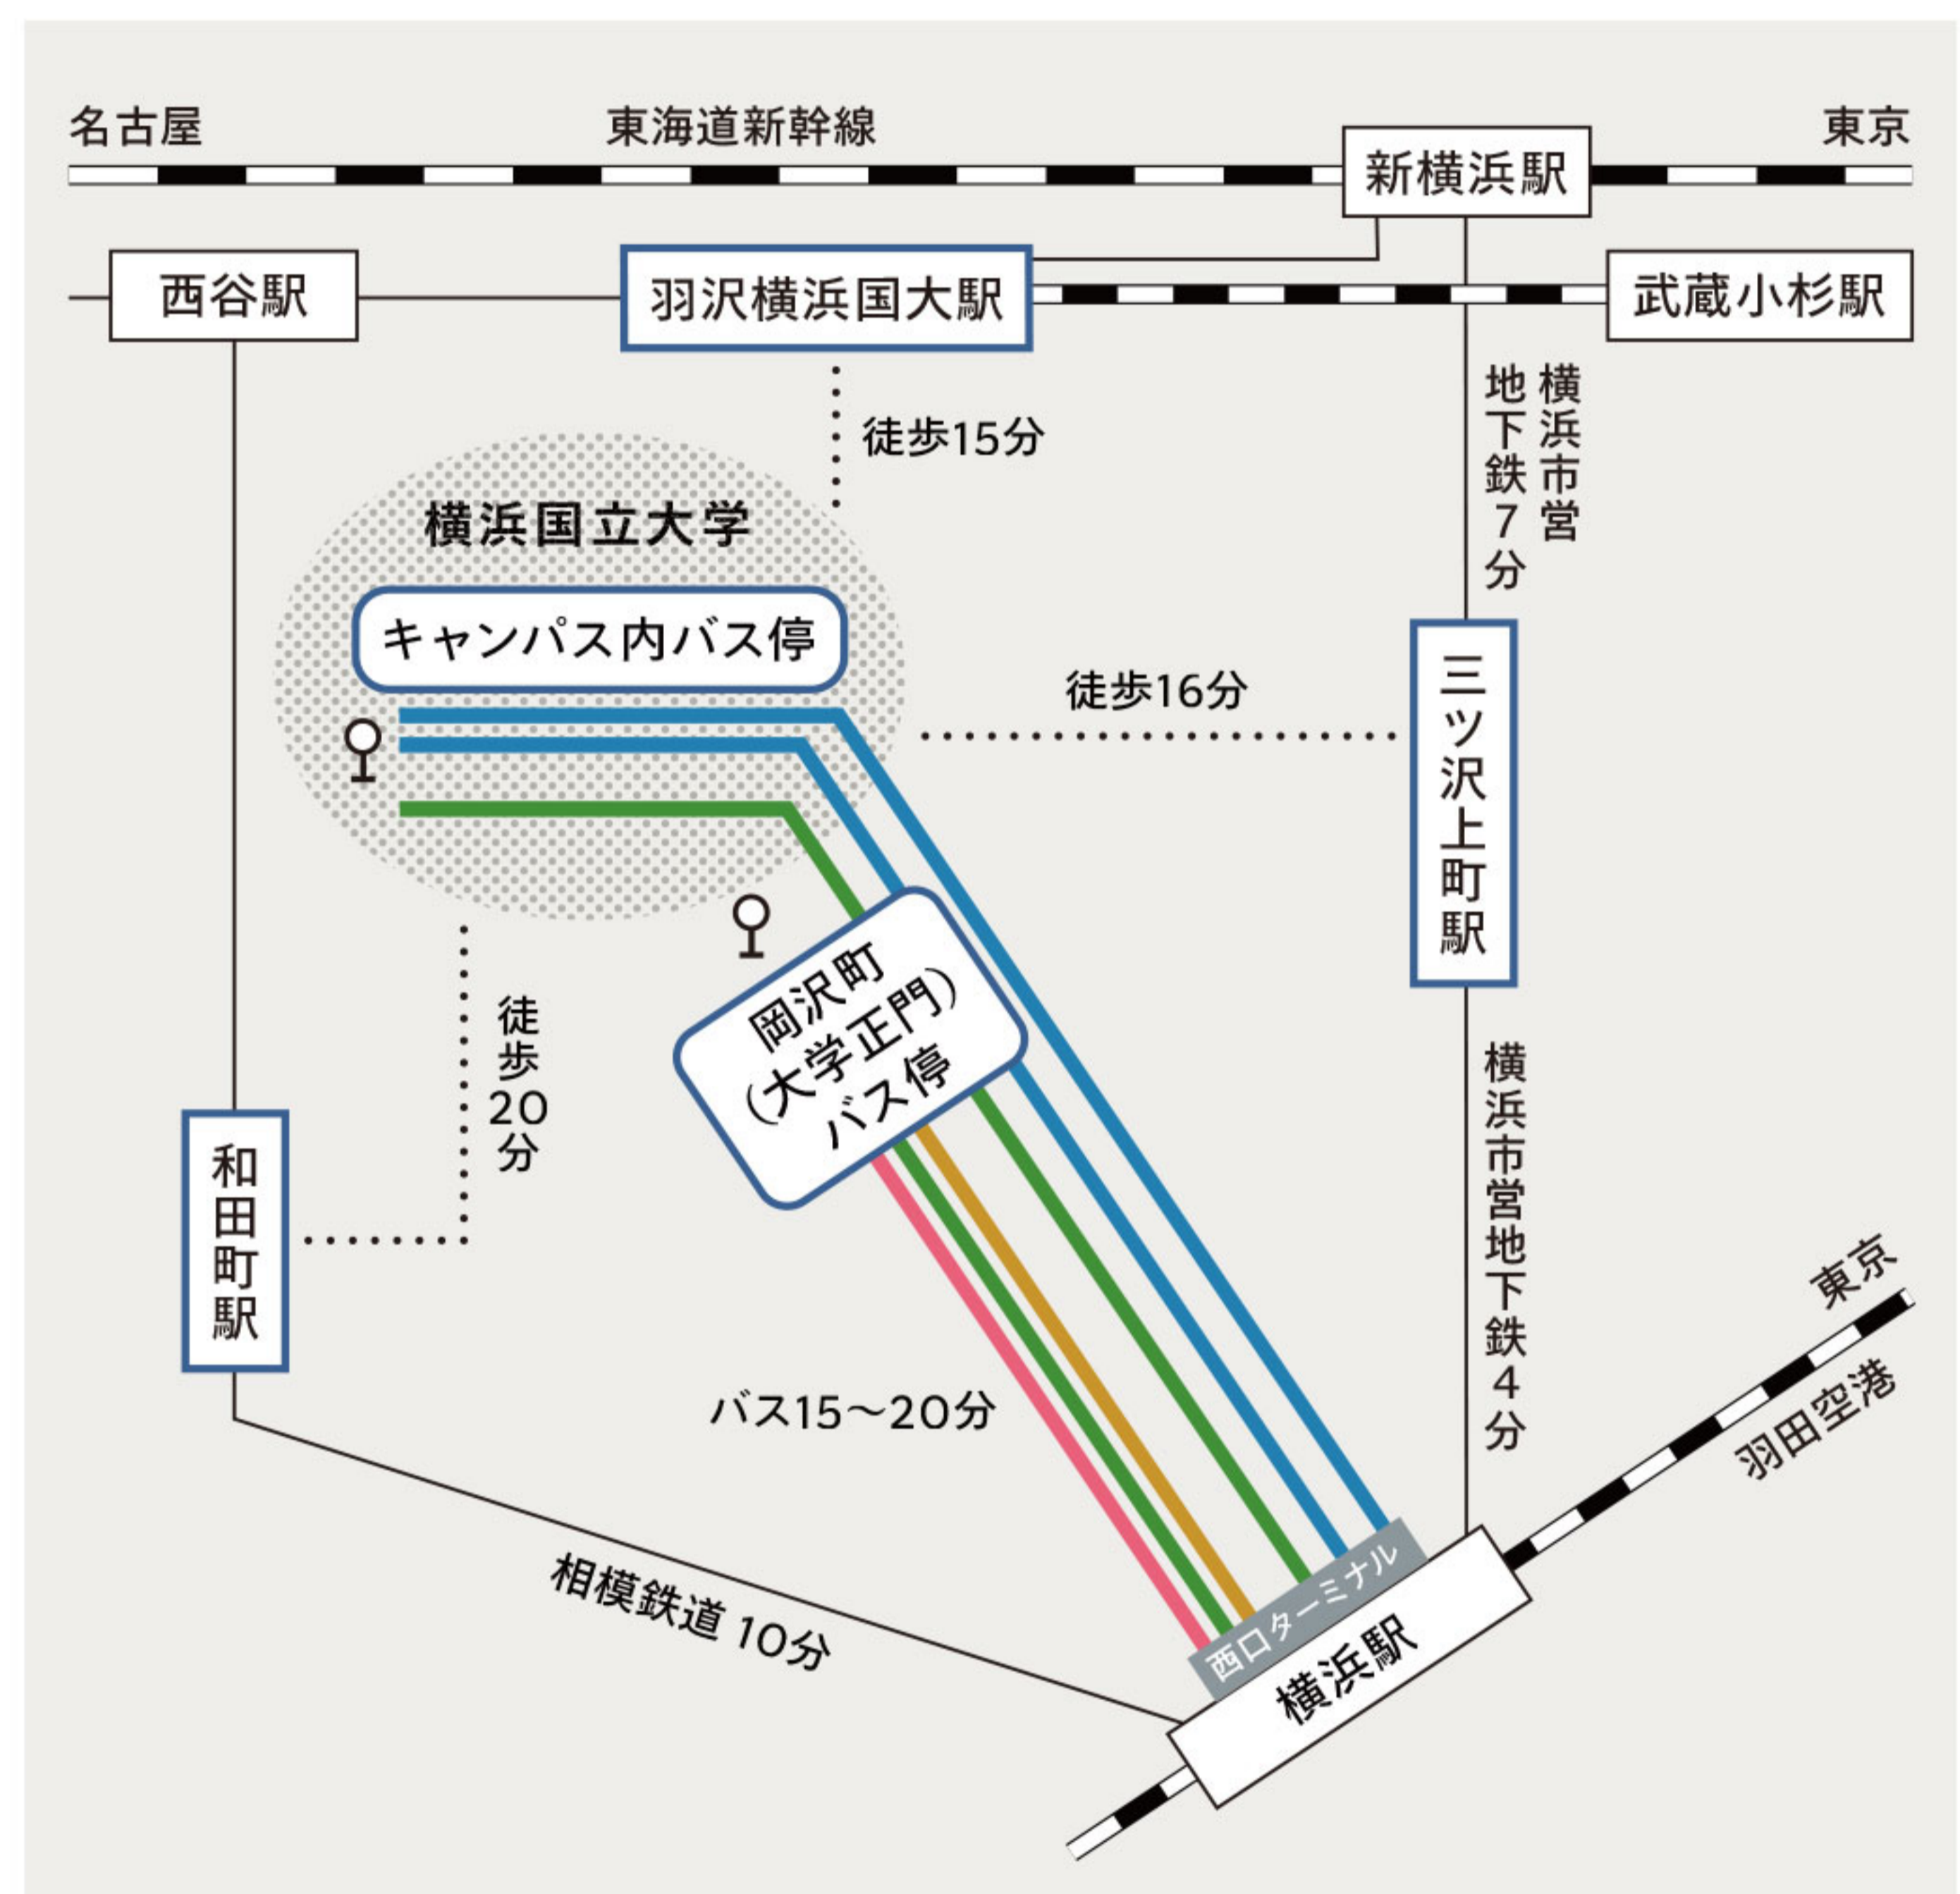

交通案内

Access

交通アクセス（所要時間の目安）

横浜駅から本学までバスでの交通案内

横浜市営バス（横浜駅西口）

- 14番乗口 [急行329系統] 横浜駅西口行
⇒ 大学構内バス停（平日のみ）または岡沢町（大学正門）下車
- 14番乗口 [循環内回り201系統] 横浜駅西口（松本経由）行
⇒ 大学構内バス停（平日のみ）または岡沢町（大学正門）下車
- 11番乗口 [循環外回り202系統・208系統] 横浜駅西口（和田町経由）行
⇒ 岡沢町（大学正門）下車

相鉄バス（横浜駅西口）

- 10番乗口 [浜10系統] 横浜駅西口行
⇒ 大学構内バス停（平日のみ）または岡沢町（大学正門）下車
- 10番乗口 [浜5系統] 横浜駅西口（交通裁判所経由）行
⇒ 岡沢町（大学正門）下車

神奈中バス（横浜駅西口）

- 13番乗口 [O1系統] 中山駅行
⇒ 岡沢町（大学正門）下車

バス構内乗り入れ

本学のキャンパス内には路線バス（相鉄バス・横浜市営バス）が運行されており、キャンパス内6ヶ所のバス停で乗り降りできるようになっています。時刻表とバス停の場所については本学Webサイトでご確認ください。

www.ynu.ac.jp/access/

横浜駅西口バスターミナル乗車案内図

※バスは、交通渋滞により遅れる可能性がありますのでご利用の際はご注意ください。

大学構内の見学について

www.ynu.ac.jp/exam/ynu/visit/kojin.html

大学構内は、入試実施日を除いて見学が可能です。見学にあたり、事前予約や当日の手続きは不要ですが、講義棟および研究棟への立ち入りはご遠慮ください。その他、見学可能な場所や時期に応じた注意点等の詳細を本学Webサイトでご確認のうえ、お越しください。