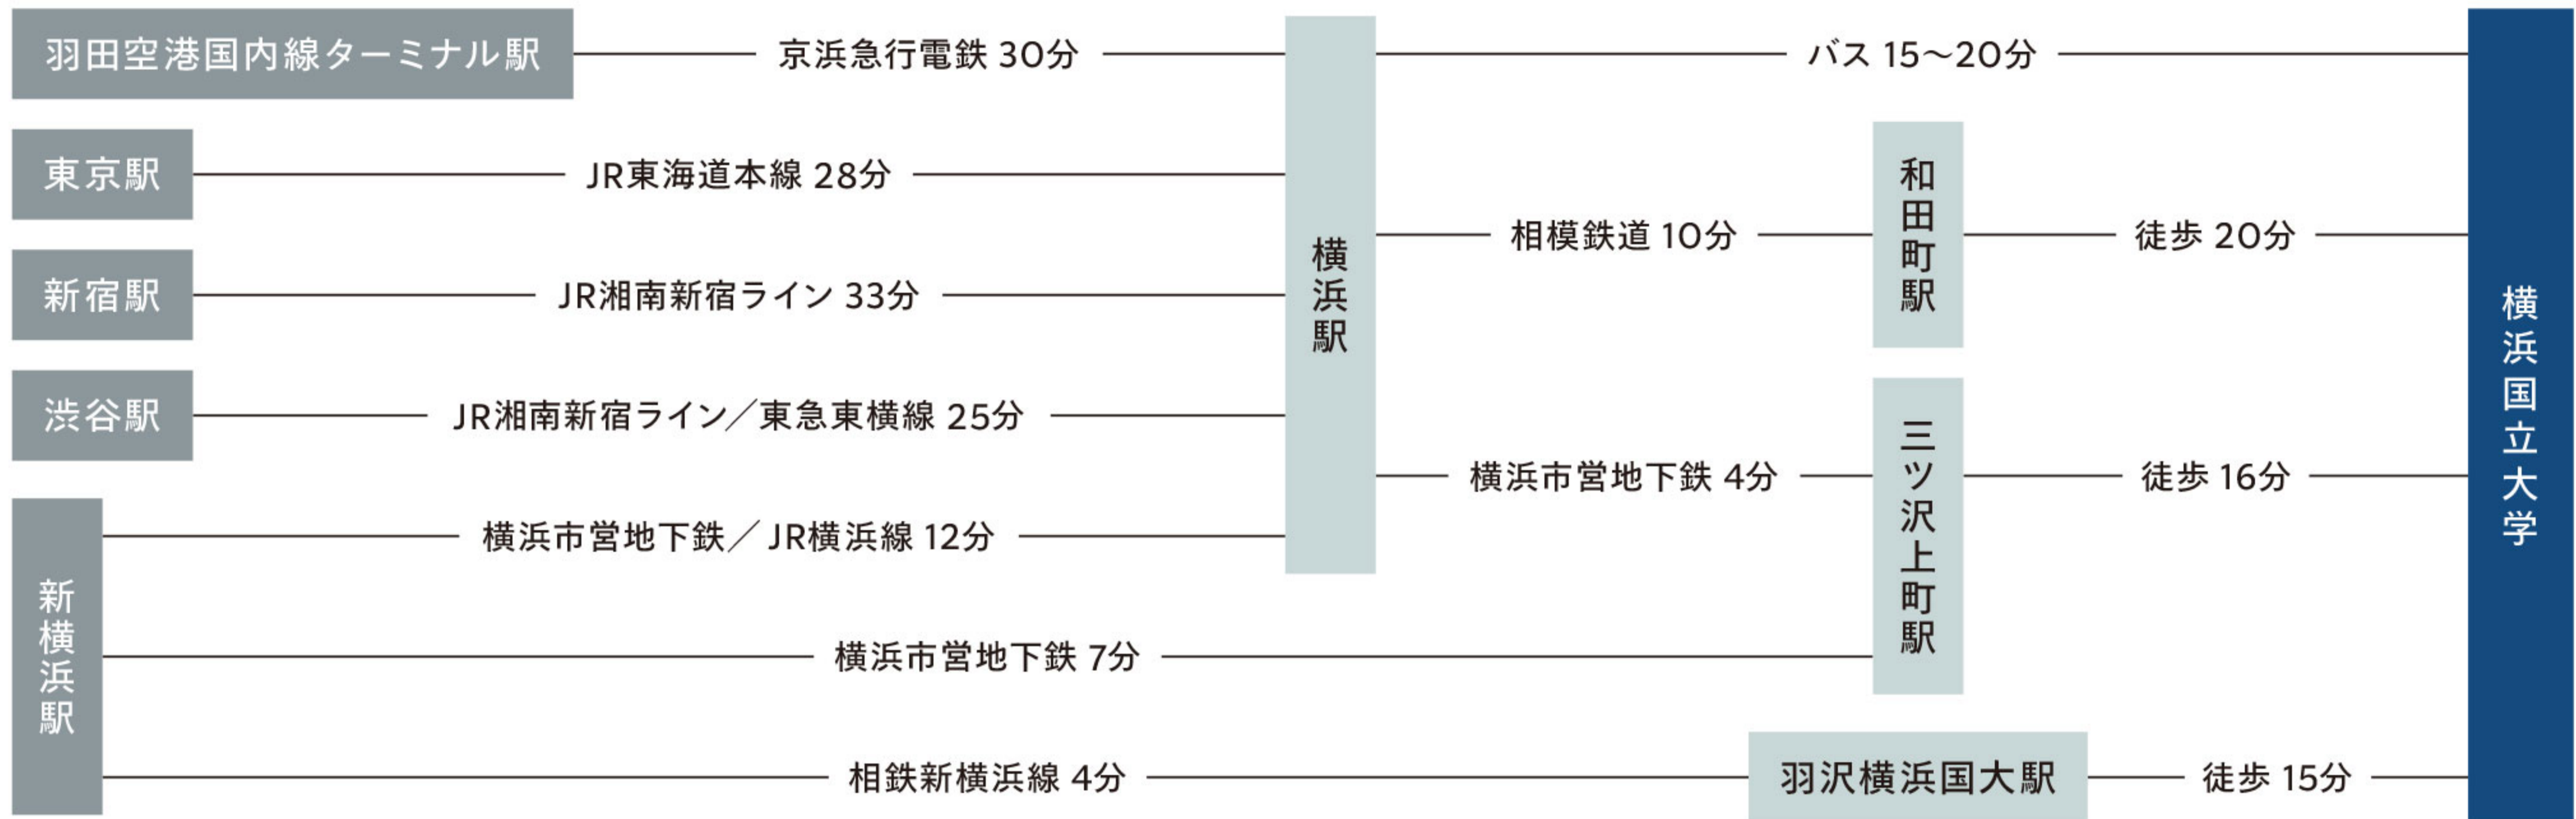

交通案内

Access

交通アクセス（所要時間の目安）

横浜駅から本学までバスでの交通案内

横浜市営バス（横浜駅西口）

- 14番乗口 [急行329系統] 横浜駅西口行
⇒ 大学構内バス停（平日のみ）または岡沢町（大学正門）下車
- 14番乗口 [循環内回り201系統] 横浜駅西口（松本経由）行
⇒ 大学構内バス停（平日のみ）または岡沢町（大学正門）下車
- 11番乗口 [循環外回り202系統・208系統] 横浜駅西口（和田町経由）行
⇒ 岡沢町（大学正門）下車

相鉄バス（横浜駅西口）

- 10番乗口 [浜10系統] 横浜駅西口行
⇒ 大学構内バス停（平日のみ）または岡沢町（大学正門）下車
- 10番乗口 [浜5系統] 横浜駅西口（交通裁判所経由）行
⇒ 岡沢町（大学正門）下車

神奈中バス（横浜駅西口）

- 13番乗口 [O1系統] 中山駅行
⇒ 岡沢町（大学正門）下車

バス構内乗り入れ

本学のキャンパス内には路線バス（相鉄バス・横浜市営バス）が運行されており、キャンパス内6ヶ所のバス停で乗り降りできるようになっています。時刻表とバス停の場所については本学Webサイトでご確認ください。