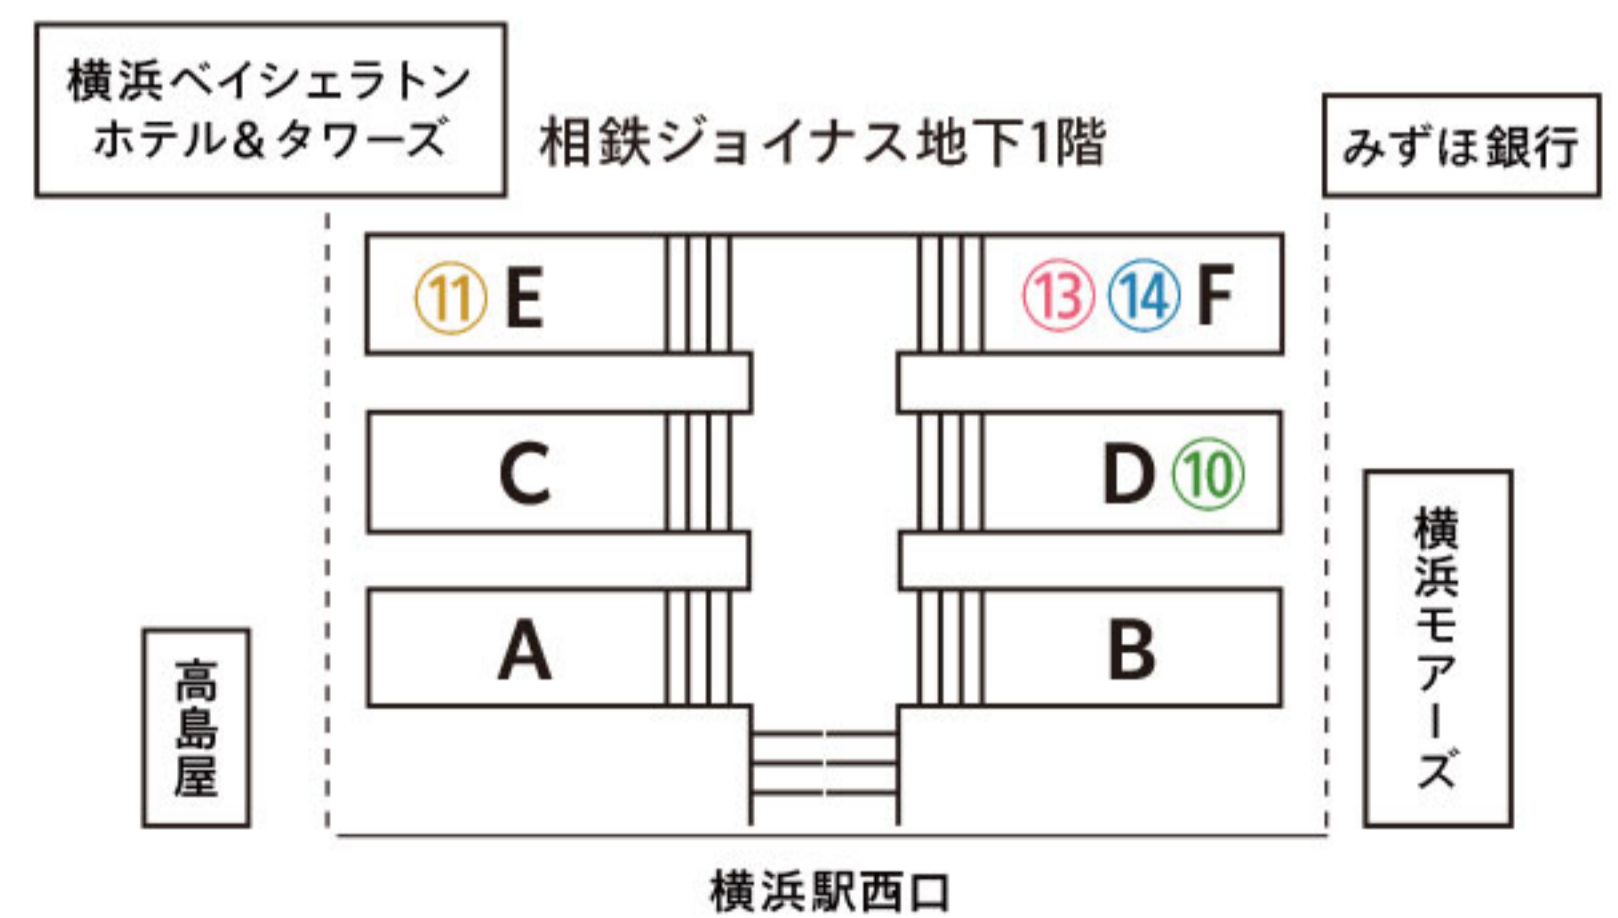

相鉄バス（横浜駅西口）

- 10番乗口 [浜10系統] 横浜駅西口行
⇒ 大学構内バス停（平日のみ）または岡沢町（大学正門）下車
- 10番乗口 [浜5系統] 横浜駅西口（交通裁判所経由）行
⇒ 岡沢町（大学正門）下車

神奈中バス（横浜駅西口）

- 13番乗口 [O1系統] 中山駅行
⇒ 岡沢町（大学正門）下車

バス構内乗り入れ

本学のキャンパス内には路線バス（相鉄バス・横浜市営バス）が運行されており、キャンパス内6ヶ所のバス停で乗り降りできるようになっています。時刻表とバス停の場所については本学Webサイトでご確認ください。

www.ynu.ac.jp/access/

横浜駅西口バスターミナル乗車案内図

※バスは、交通渋滞により遅れる可能性がありますのでご利用の際はご注意ください。

大学構内の見学について

www.ynu.ac.jp/exam/ynu/visit/kojin.html

大学構内は、入試実施日を除いて見学が可能です。見学にあたり、事前予約や当日の手続きは不要ですが、講義棟および研究棟への立ち入りはご遠慮ください。その他、見学可能な場所や時期に応じた注意点等の詳細を本学Webサイトでご確認のうえ、お越しください。