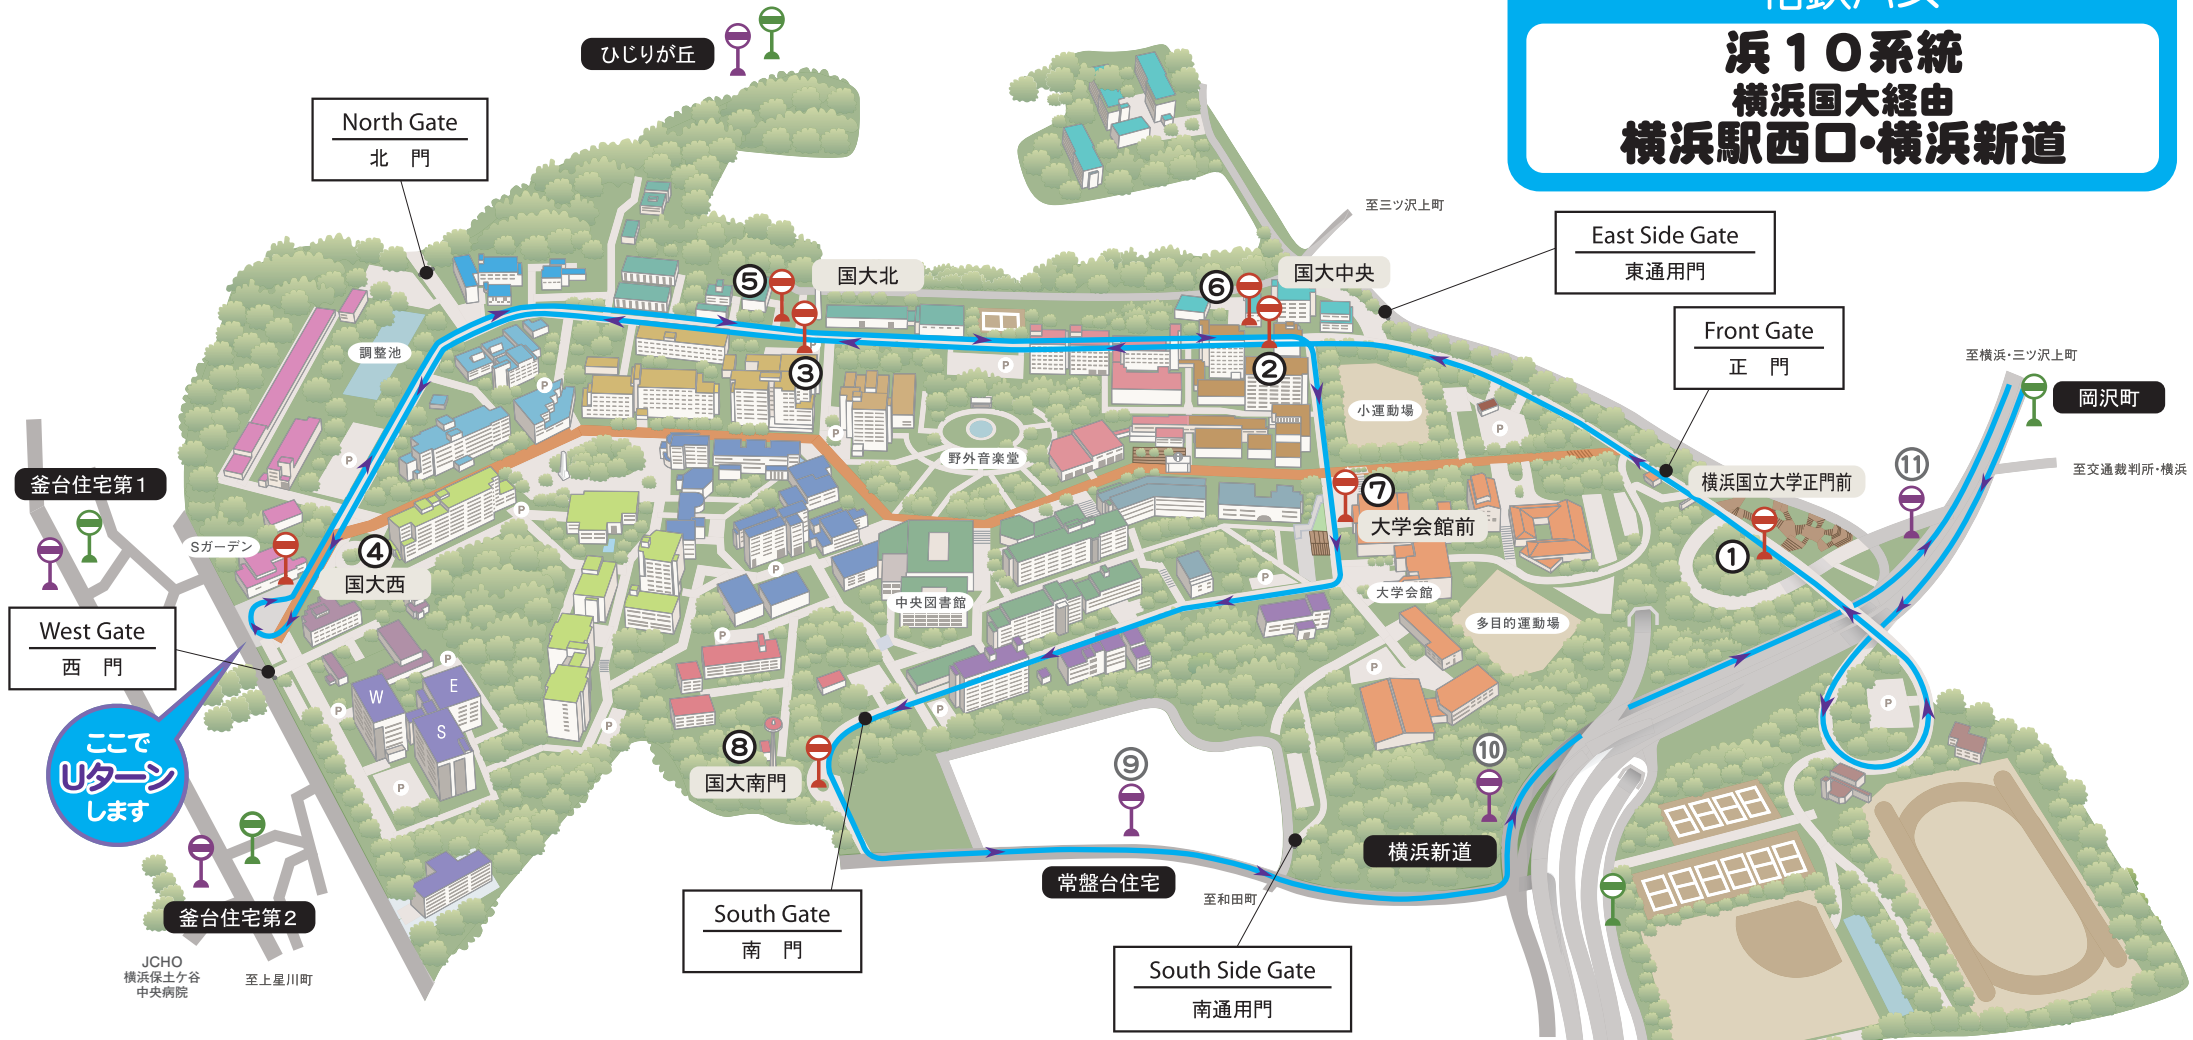

# 相鉄バス

## 浜10系統 横浜国大経由 横浜駅西口・横浜新道

ここで  
Uターン  
します

釜台住宅第1

West Gate  
西門

釜台住宅第2

JCHO  
横浜保土ヶ谷  
中央病院  
至上星川町