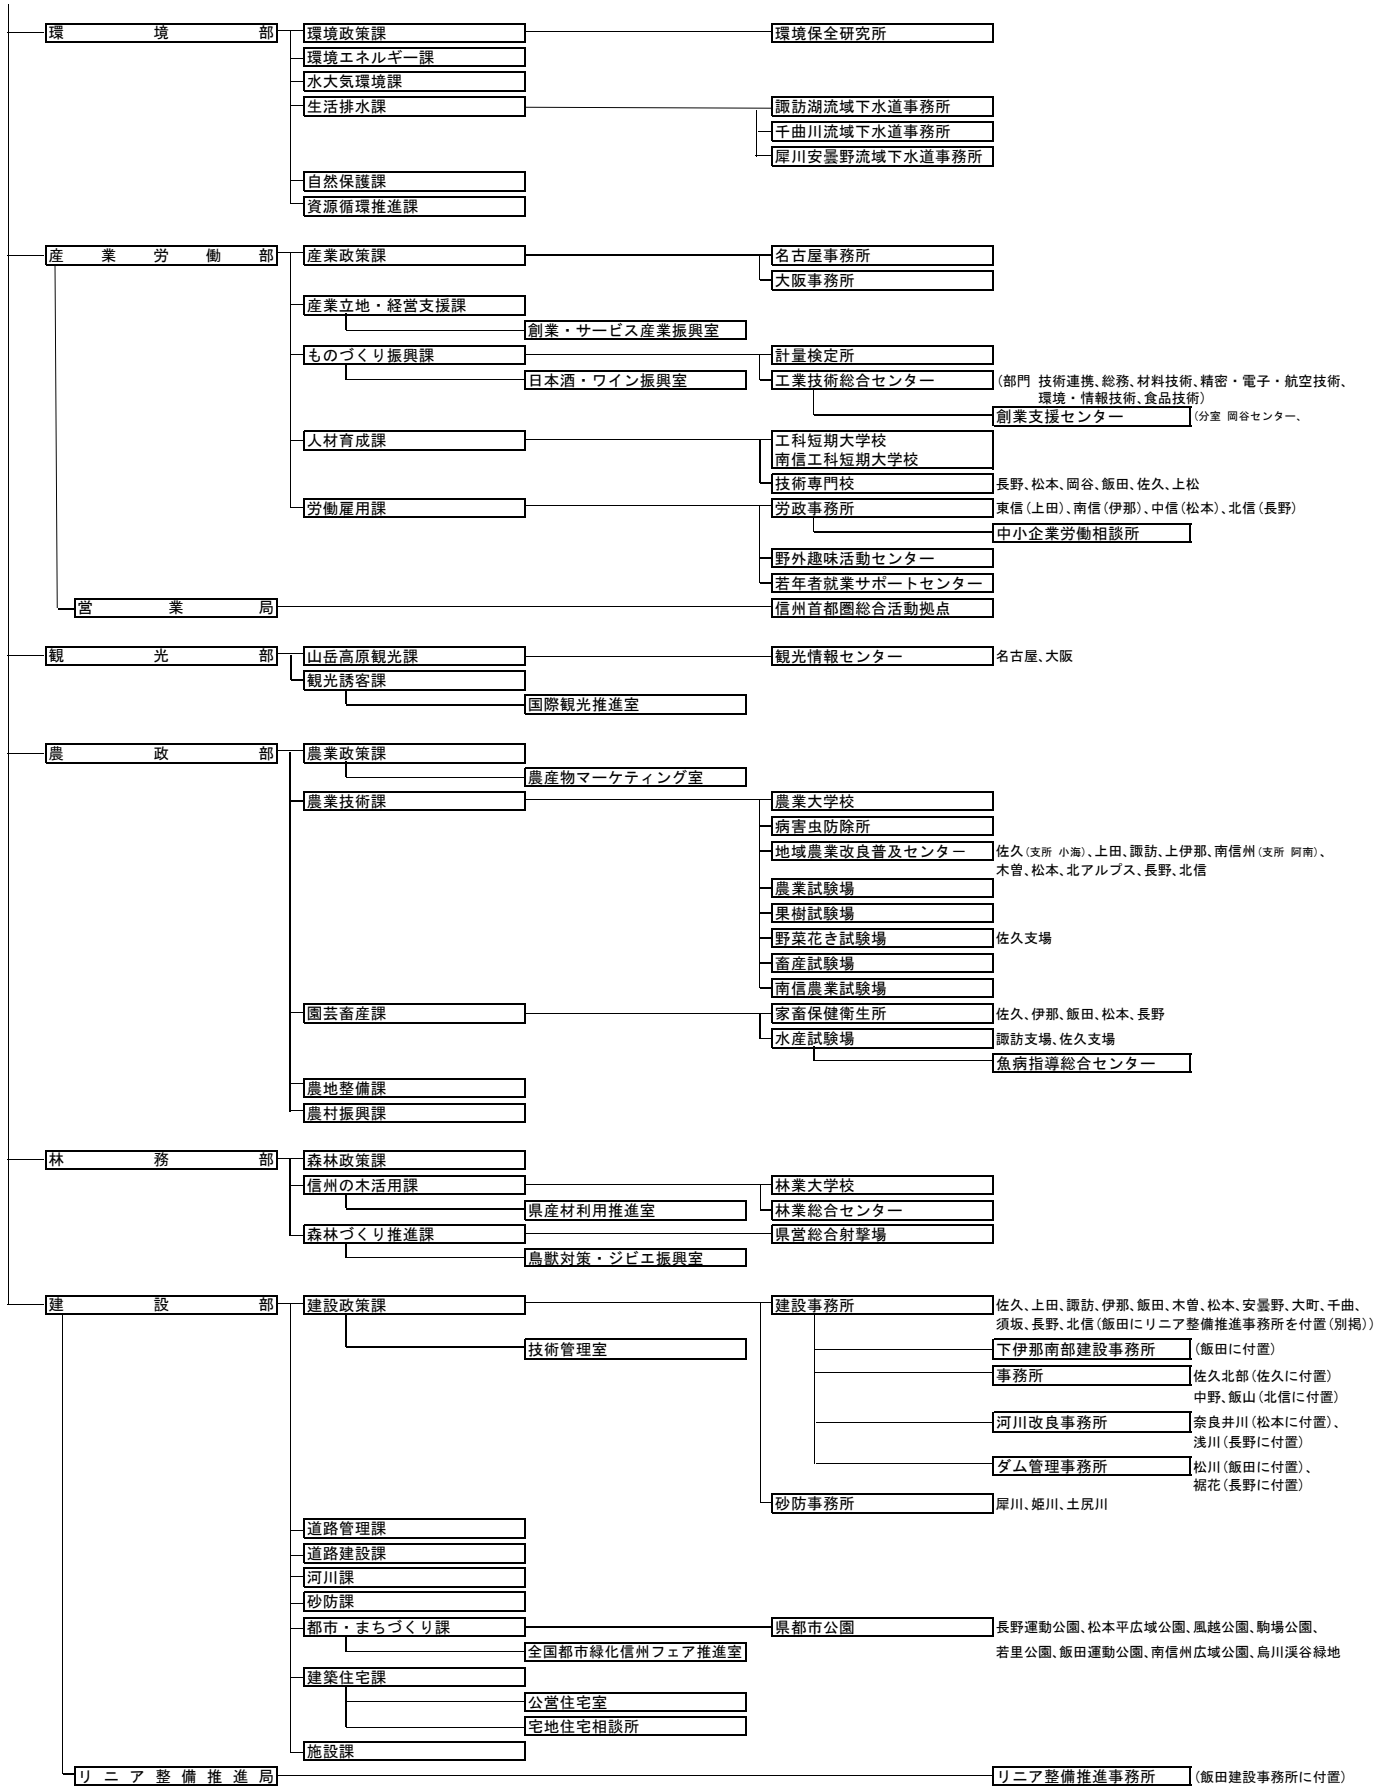

長野県機構図（H31. 4. 1）

長野県機構図（H31. 4. 1）

長野県機構図（H31. 4. 1）