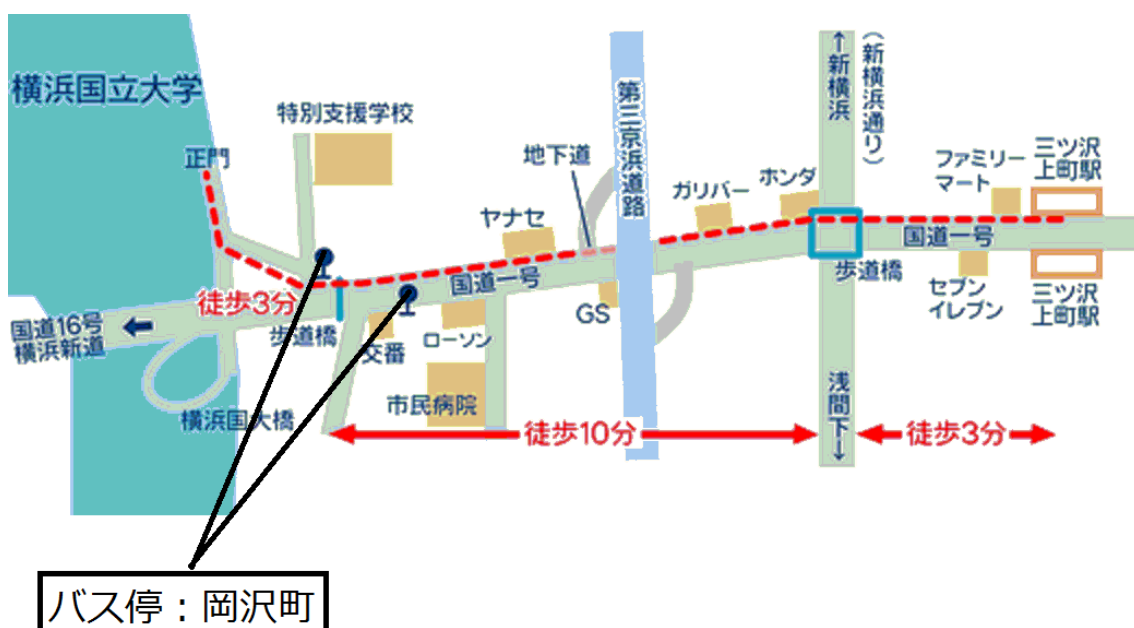

## ■会場へのアクセス方法

<http://www.ynu.ac.jp/access/index.html>

横浜駅からのバスのご利用は以下の通りです。詳細は上記 URL でお調べください。

(横浜市営バス)

乗り場 11 循環外回り 202 系統横浜駅西口行 岡沢町下車 (約 25 分)

乗り場 14 循環内回り 201 系統横浜駅西口 (松本経由) 行 岡沢町下車 (約 15 分)

(相鉄バス)

乗り場 10 浜 5 (三ツ沢グランド経由) 横浜駅西口行 岡沢町下車 (約 10 分)

なお、所要時間につきましては、道路状況の変化により異なる場合があります。

岡沢町下車後、前方の歩道橋を渡り、右手に進み学内に入構して下さい。

地下鉄三ツ沢上町駅からのご利用は以下の地図をご参照ください。

横浜駅からタクシーを利用

横浜駅西口タクシーのりば

↓約 4.3km (約 10分)

正門まで

新横浜駅からタクシーを利用

新横浜駅出口1 タクシーのりば

↓約 6km (約 20分)

正門まで

※会場に一般向けの駐車場はございません。公共交通機関をご利用ください。

キャンパスマップ

[http://www.ynu.ac.jp/access/pdf/YNU\\_MAP\\_J.pdf](http://www.ynu.ac.jp/access/pdf/YNU_MAP_J.pdf)

教育文化ホールは正門を入れてすぐ左にある守衛所横の階段を上ると、左側に見える1階建ての白い建物です。上記URLのキャンパスマップS1-2です。