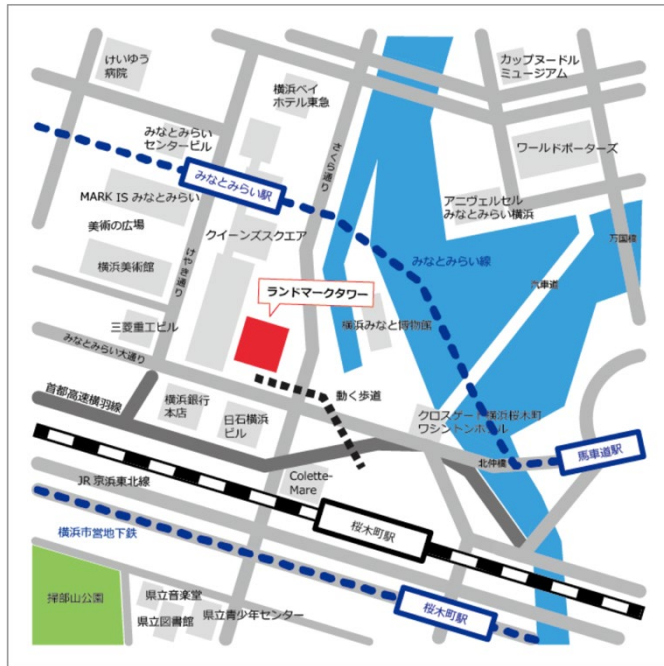

会場：横浜国立大学みなとみらいキャンパス（横浜ランドマークタワー18階）
 【部屋番号：1809】

最寄駅：桜木町駅（JR・市営地下鉄）から動く歩道で徒歩5分
 みなとみらい駅（みなとみらい線）から徒歩3分。

ランドマークタワー周辺図とランドマークタワー3階からのアクセス

Cエレベーターより18階に上ります。

なお、当日はビルの規定により、看板等でののご案内が出来ません。
 ランドマークタワー18階見取り図（下図）を予めご確認の上、お越し下さい。